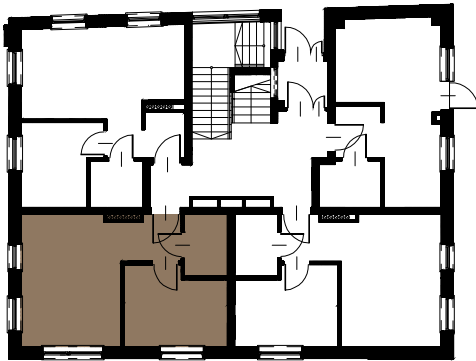

ul .Marchołta , Kraków

Budynek mieszkalny wielorodzinny

nr mieszkania 3

parter

Zestawienie powierzchni:

1	przedpokój	3,24m ²
2	salon	16,02m ²
3	sypialnia	9,51m ²
4	łazienka	3,23m ²

32,00m²