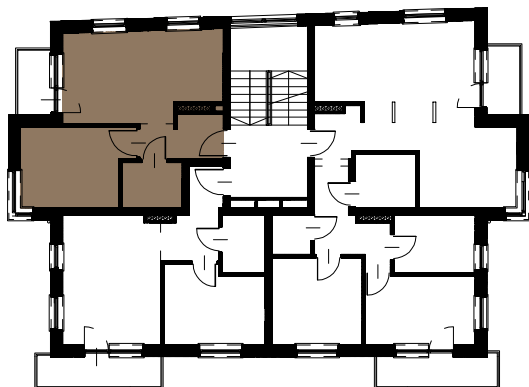

# ul. Marchołta, Kraków

Budynek mieszkalny wielorodzinny

nr mieszkania 7

I piętro

Zestawienie powierzchni:

1 przedpokój 4,28m<sup>2</sup>

2 salon 17,62m<sup>2</sup>

3 sypialnia 10,80m<sup>2</sup>

4 łazienka 3,48m<sup>2</sup>

**36,18m<sup>2</sup>**

  
**SADYBA-TALO**

tel./fax (12) 632 24 27, e-mail. sadyba.biuro@interia.eu