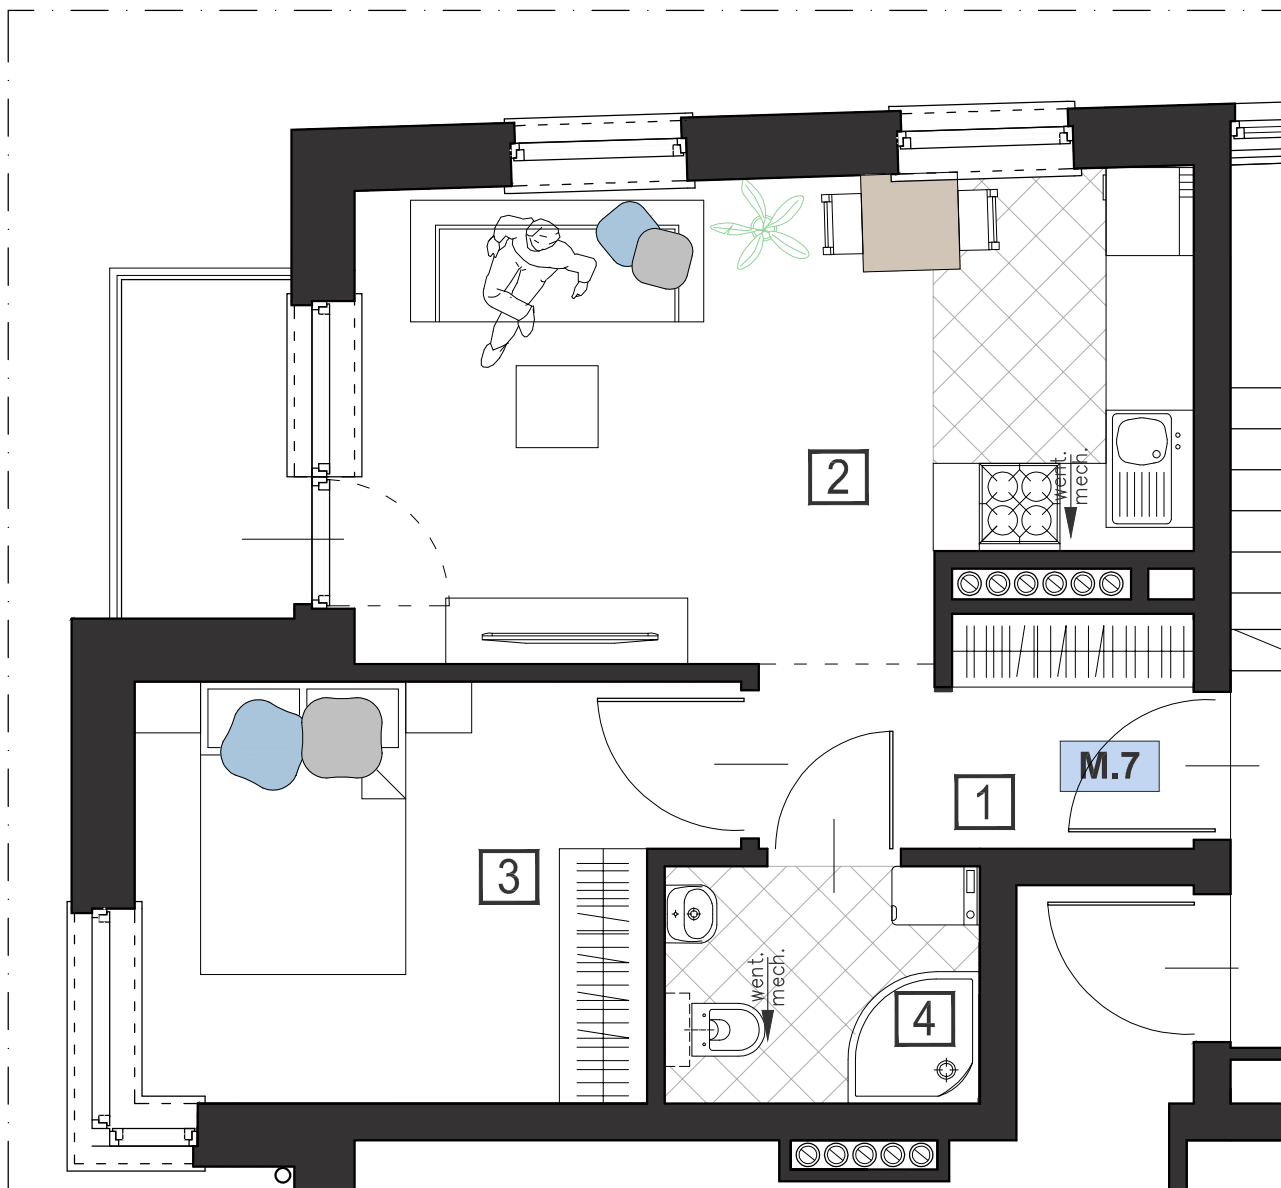

# ul. Marchołta, Kraków

Budynek mieszkalny wielorodzinny

nr mieszkania 7

I piętro

Zestawienie powierzchni:

1 przedpokój 4,28m<sup>2</sup>

2 salon 17,62m<sup>2</sup>

3 sypialnia 10,80m<sup>2</sup>

4 łazienka 3,48m<sup>2</sup>

**36,18m<sup>2</sup>**

  
**SADYBA-TALO**

tel./fax (12) 632 24 27, e-mail. sadyba.biuro@interia.eu