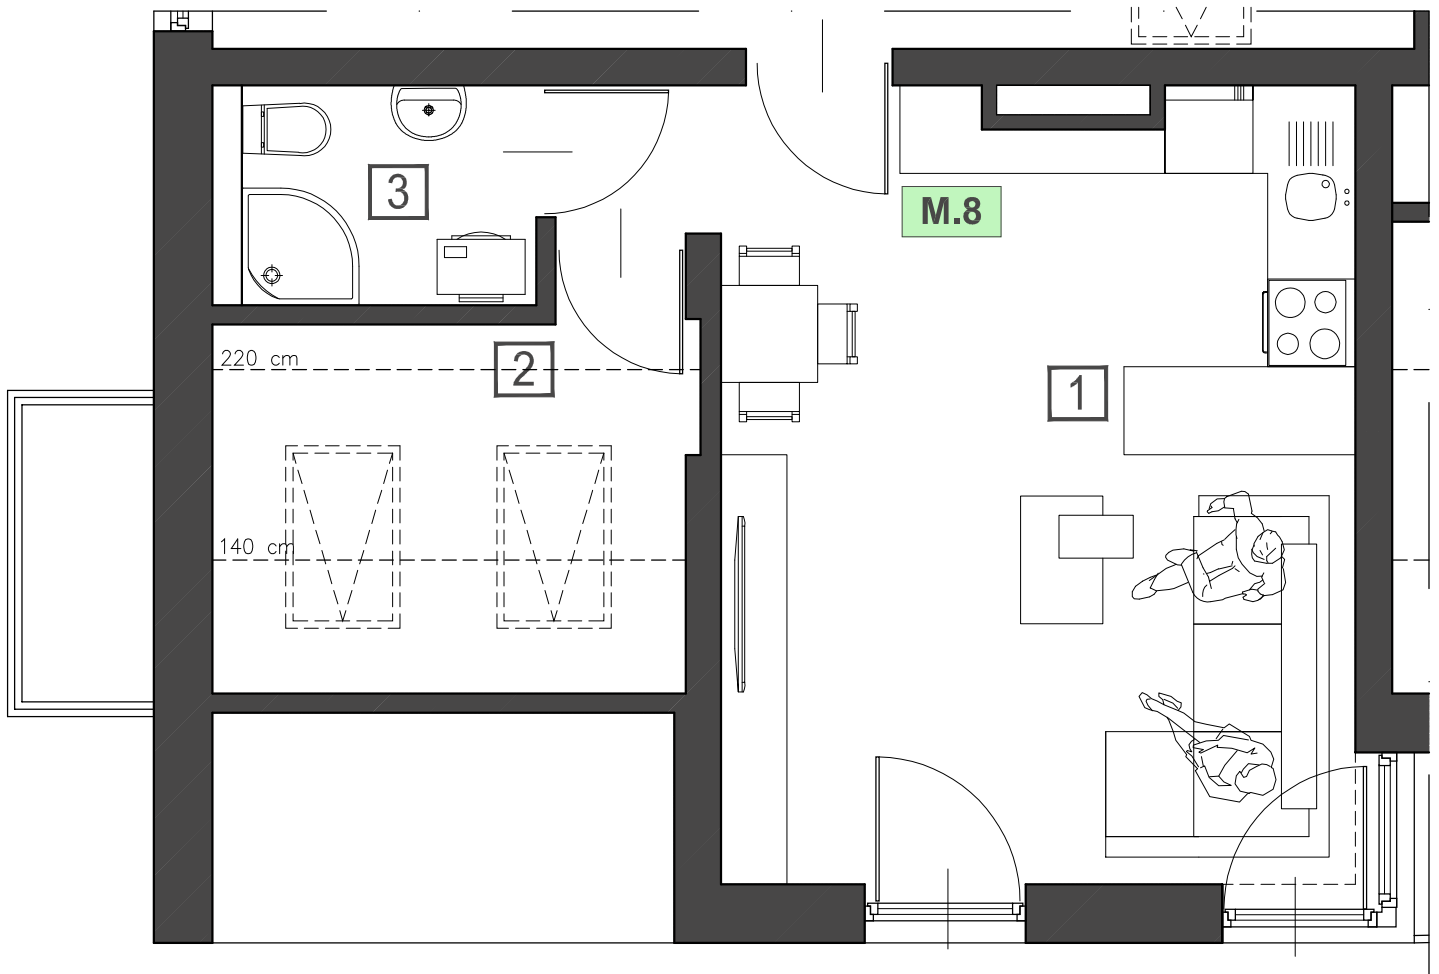

ul .Kołaczy , Kraków

Budynek mieszkalny wielorodzinny

nr mieszkania 8

III piętro

Zestawienie powierzchni:

1 salon 24,36m²

2 sypialnia 3,60m²

3 łazienka 3,01m²

30,97m²

SADYBA-TALO

tel./fax (12) 632 24 27, e-mail. sadyba.biuro@interia.eu