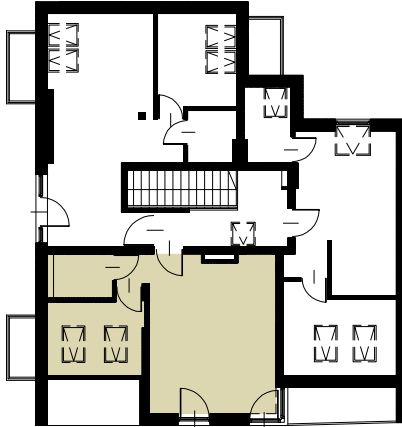

ul .Kołaczy , Kraków

Budynek mieszkalny wielorodzinny

nr mieszkania 8

III piętro

Zestawienie powierzchni:

1 salon 24,36m²

2 sypialnia 3,60m²

3 łazienka 3,01m²

30,97m²

SADYBA-TALO

tel./fax (12) 632 24 27, e-mail. sadyba.biuro@interia.eu