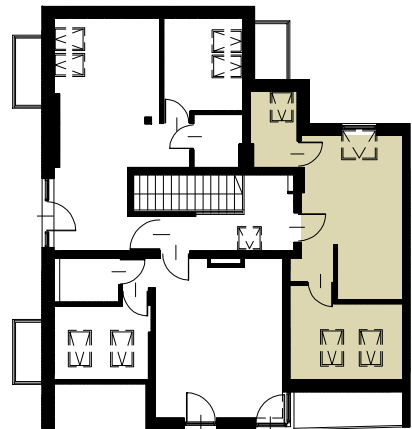

ul .Kołaczy , Kraków

Budynek mieszkalny wielorodzinny

nr mieszkania 7

III piętro

Zestawienie powierzchni:

1	łazienka	2,77m ²
2	salon	18,60m ²
3	sypialnia	4,92m ²

26,29m²

SADYBA-TALO