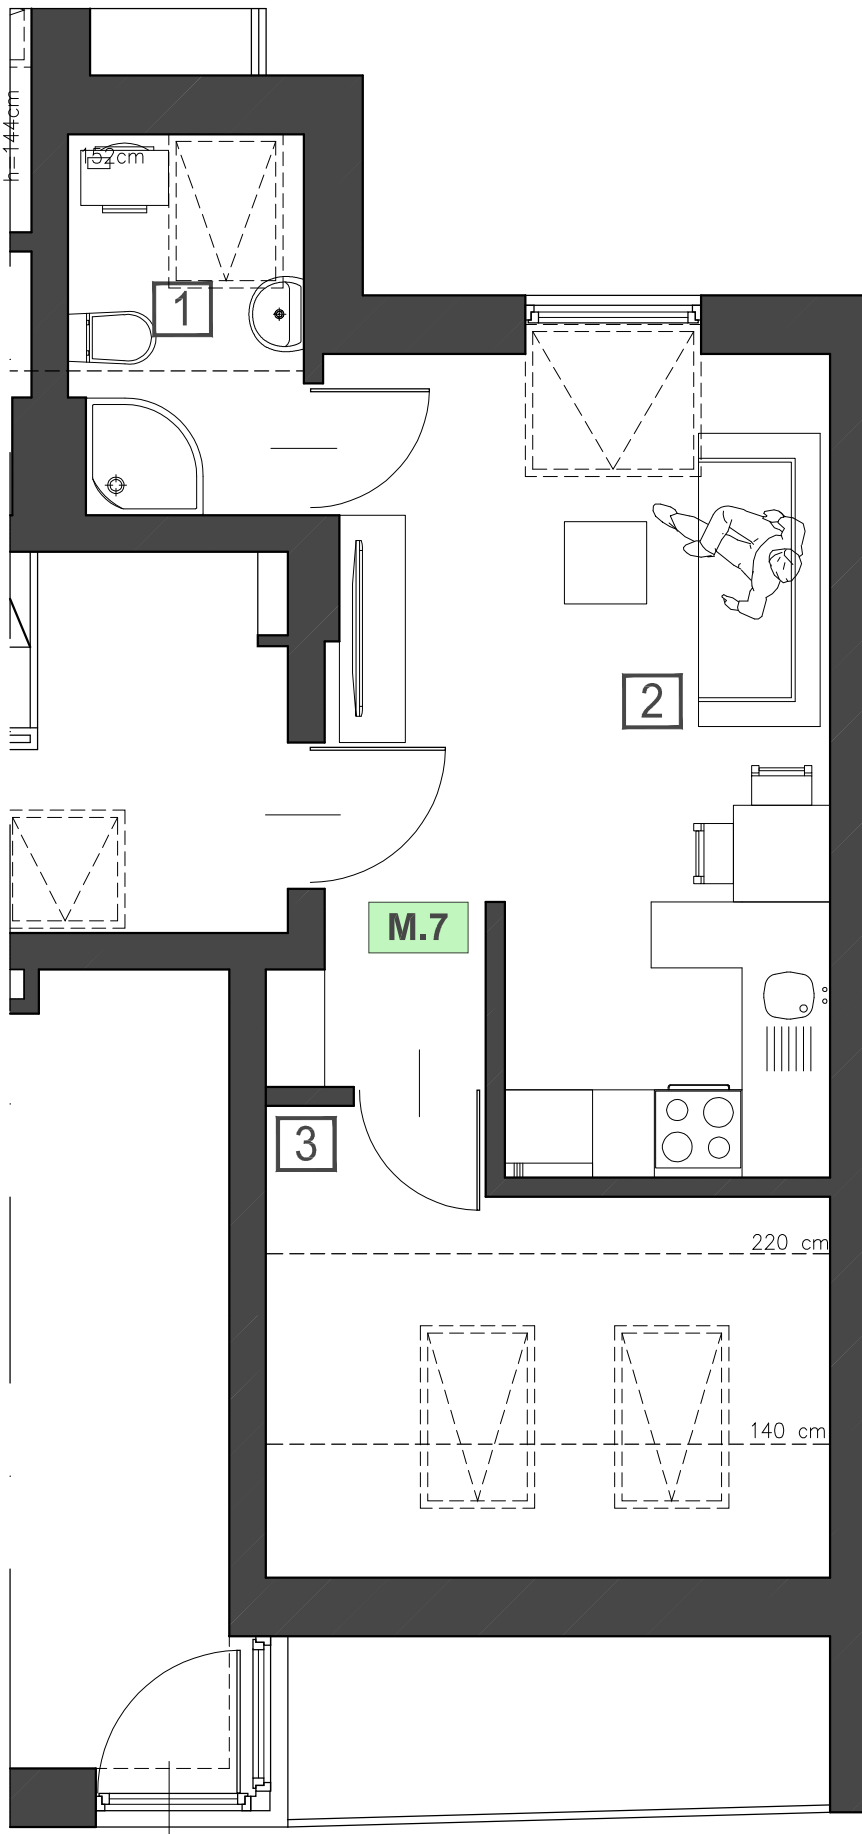

ul .Kołaczy , Kraków

Budynek mieszkalny wielorodzinny

nr mieszkania 7

III piętro

Zestawienie powierzchni:

1	łazienka	2,77m ²
2	salon	18,60m ²
3	sypialnia	4,92m ²

26,29m²

SADYBA-TALO